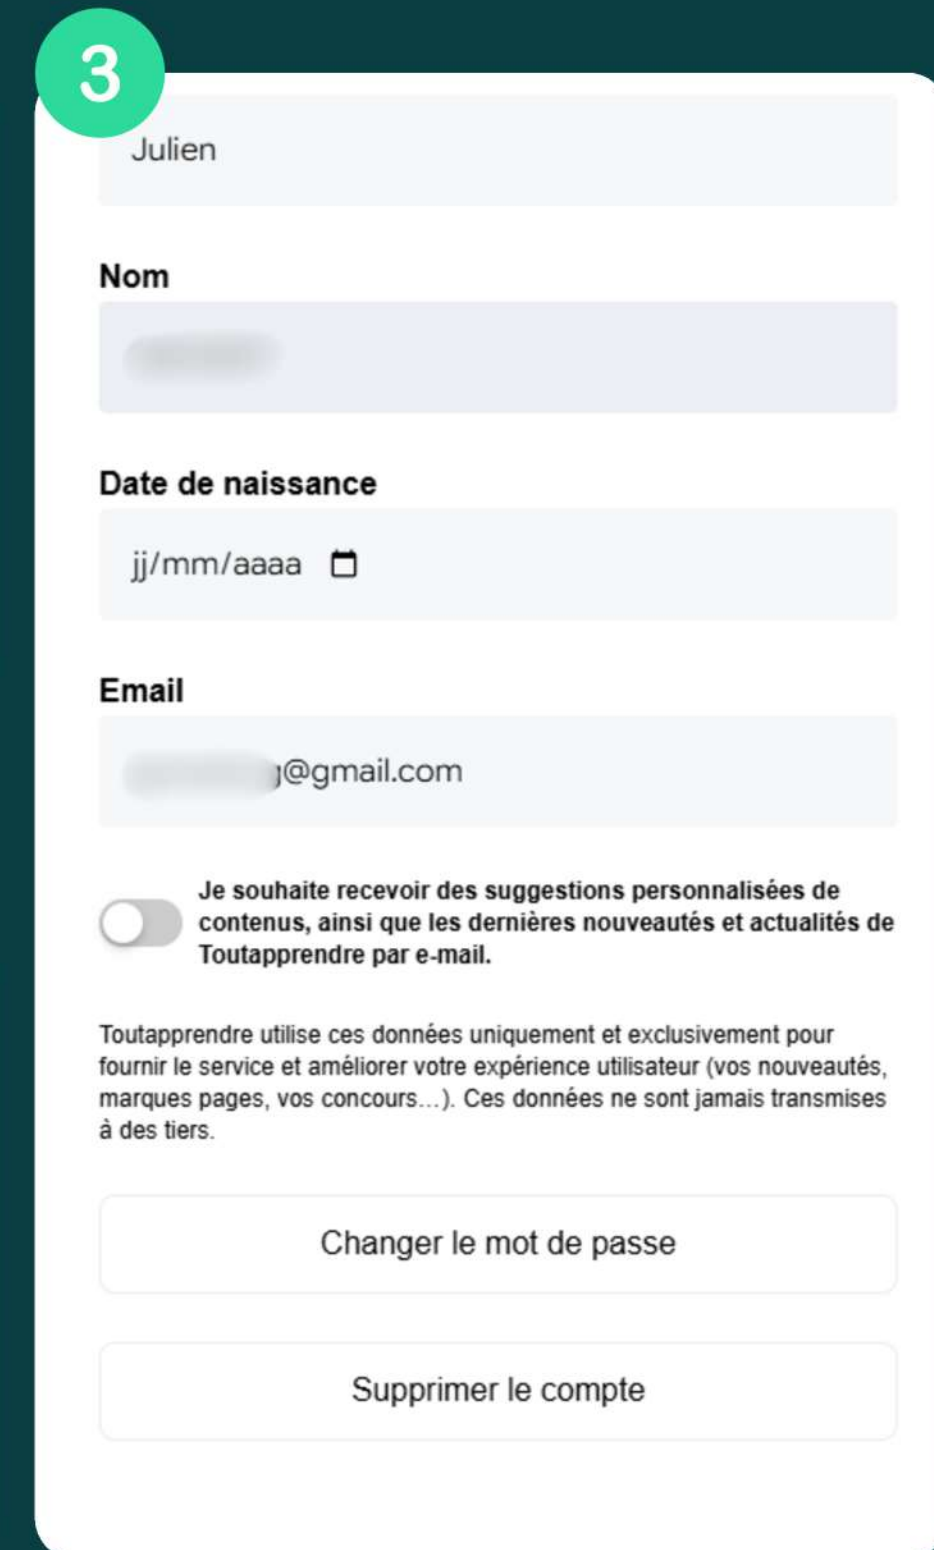

Créer son identifiant

Depuis le site app.mozaik.co/home

Vous avez la possibilité de créer votre identifiant unique.

Ce qui vous permettra de vous connecter sans avoir à passer systématiquement par le site des médiathèques.

1. Cliquer sur l'icône en haut à droite avec vos initiales.
2. Cliquer sur **“Editer le profil”**
3. Renseigner une adresse mail
4. Cliquer sur **“changer le mot de passe”**
5. Cliquer sur **“Enregistrer les modifications”**