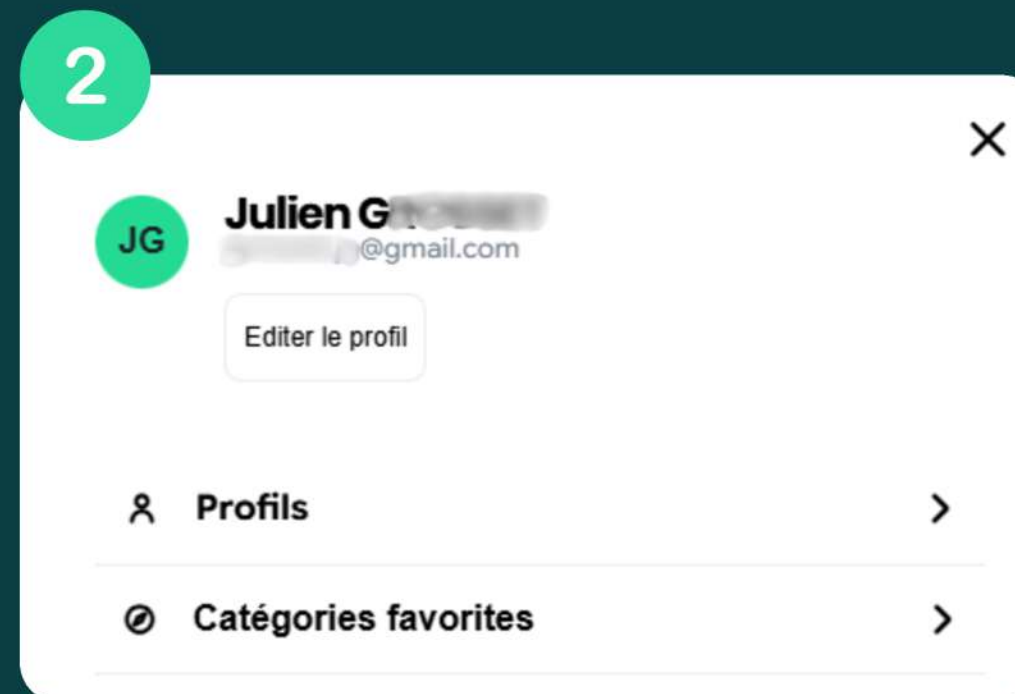

Créer son identifiant

Depuis le site app.mozaik.co/home

Vous avez la possibilité de créer votre identifiant unique.

Ce qui vous permettra de vous connecter sans avoir à passer systématiquement par le site des médiathèques.

1. Cliquer sur l'icône en haut à droite avec vos initiales.
2. Cliquer sur **“Editer le profil”**
3. Renseigner une adresse mail
4. Cliquer sur **“changer le mot de passe”**
5. Cliquer sur **“Enregistrer les modifications”**